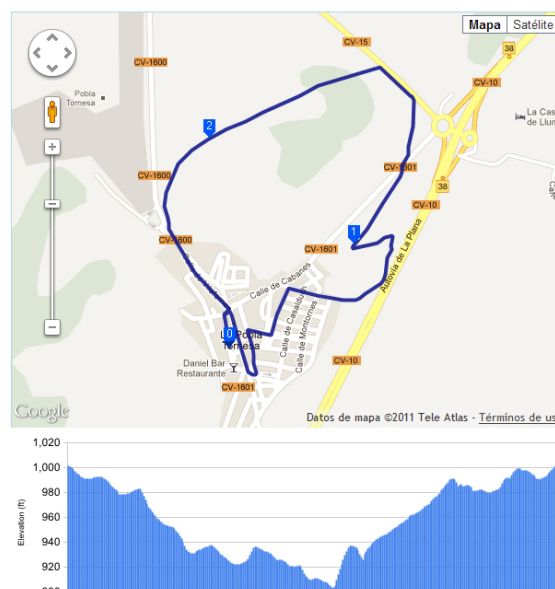

PRIMERA SANT SILVESTRE

LA POBLA TORNEGA

31 de desembre 2011

Categoria Infantil: Fins 5 anys
Categoria Juvenil: Fins 12 anys

Eixida 16:30
Recorregut: Plaça Ajuntament,
Carrer Dalt la Vila, Carrer Enmig,
Plaça Ajuntament

Categoria Adults Femenina i Masculina
Eixida: 17 hores
Distància: 4 quilòmetres
Recorregut: Volta al Tossal de la Cova

**No cal inscripció prèvia...i
no oblidés portar
indumentària nadalenca!**

Col·laboradors: